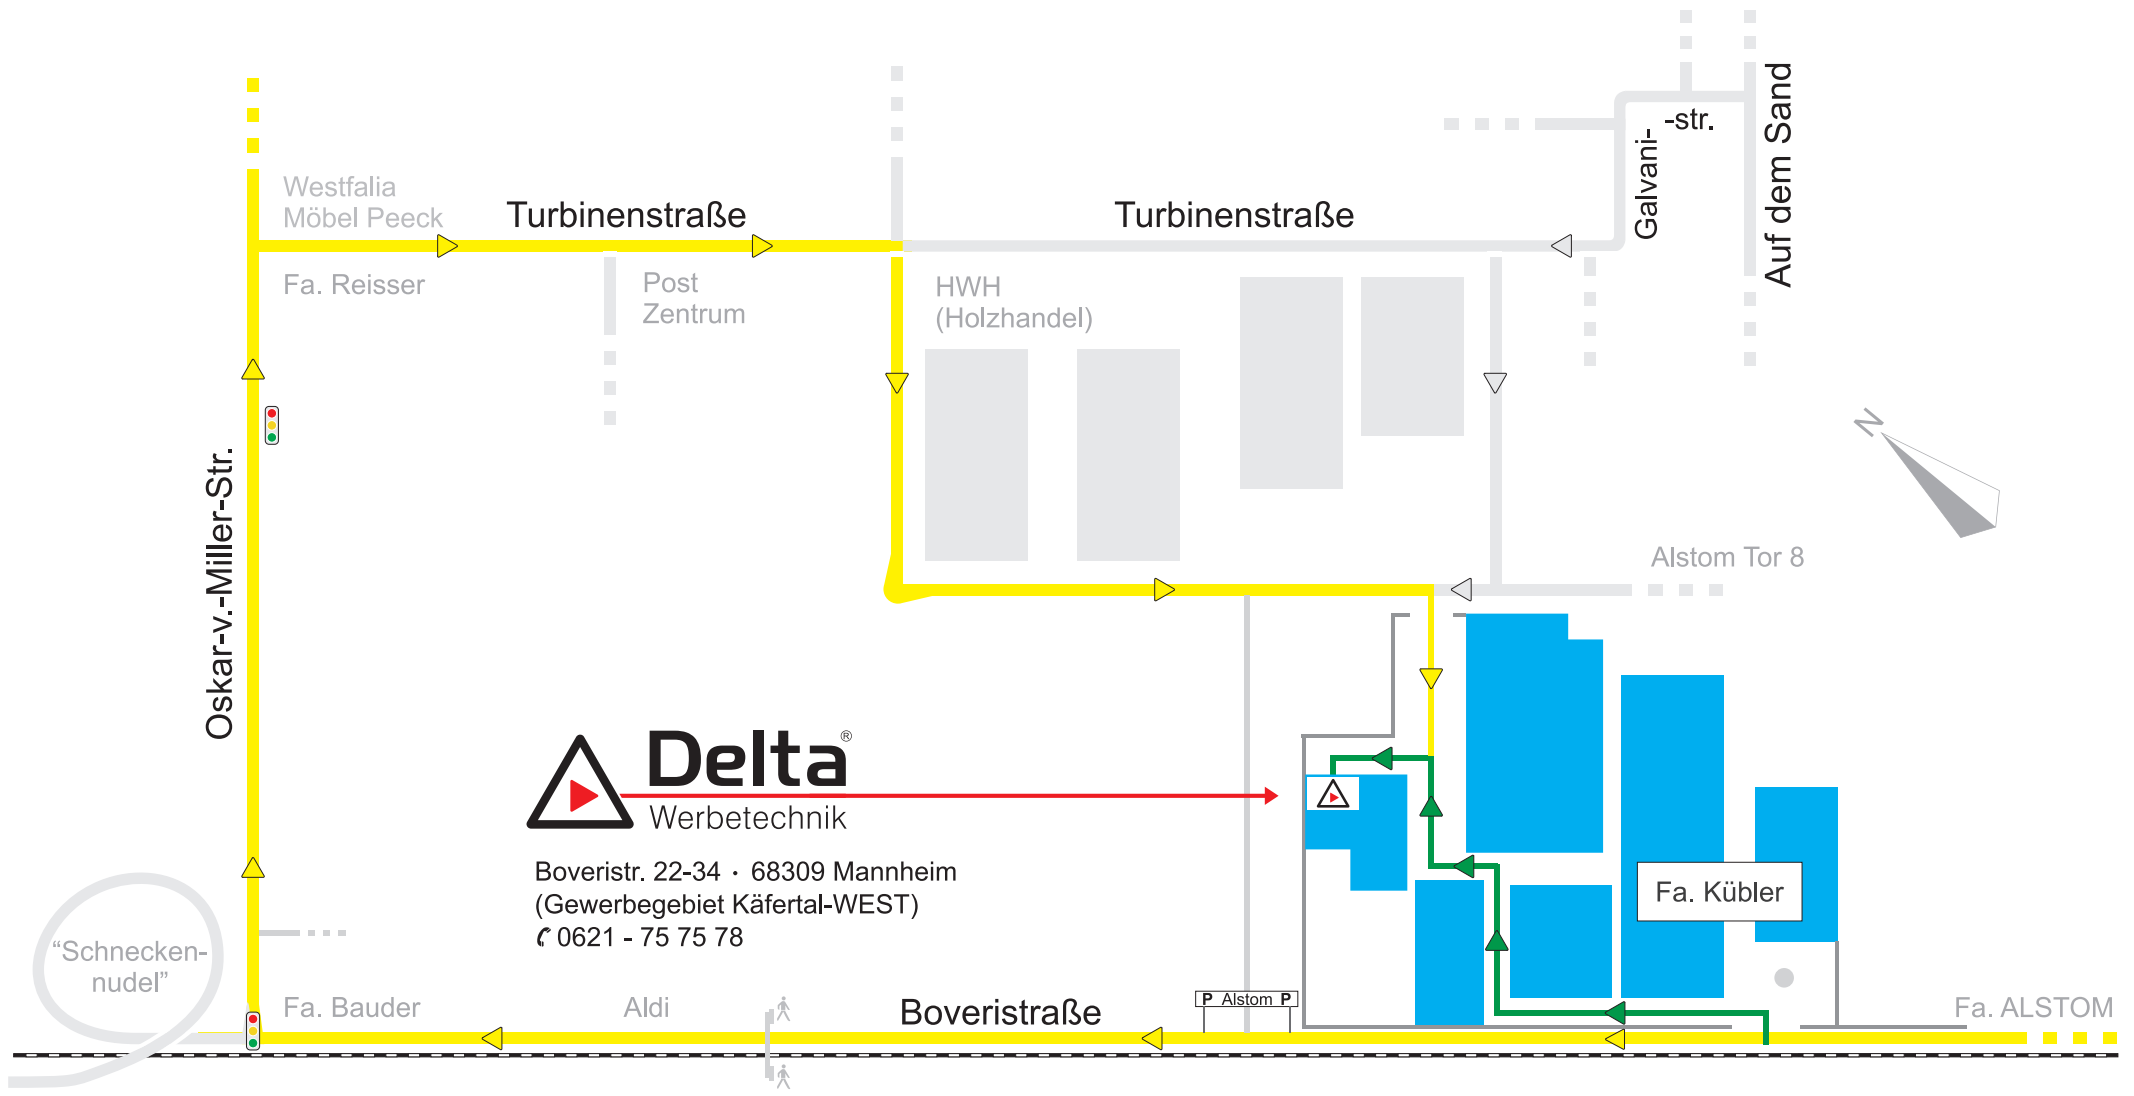

Ihr Weg zu uns...

und

Boveristr. 22-34 · 68309 Mannheim
(Gewerbegebiet Käfertal-WEST)
☎ 0621 - 75 75 78

 Zufahrt für PKW und Transporter  Zufahrt für PKW, Transporter, LKW und Schwertransporte